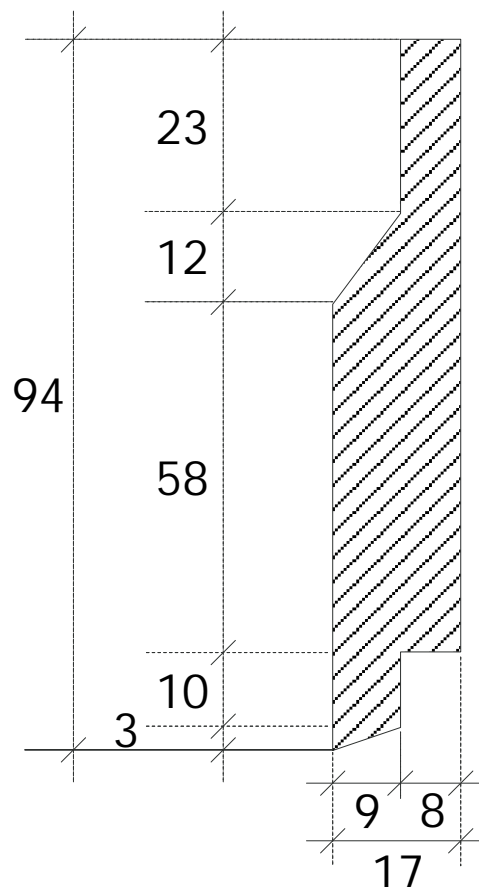

Paneltyper på husen i Nälstahögden

Notera att samtliga mått är uppmätta från panelbitar som har suttit/sitter på fasaden redan. Detta innebär att måtten är väldigt ungefärliga.

Vertikal panel

Horisontell panel

Skala 1:1
Samtliga mått i mm
Uppdaterad 071011