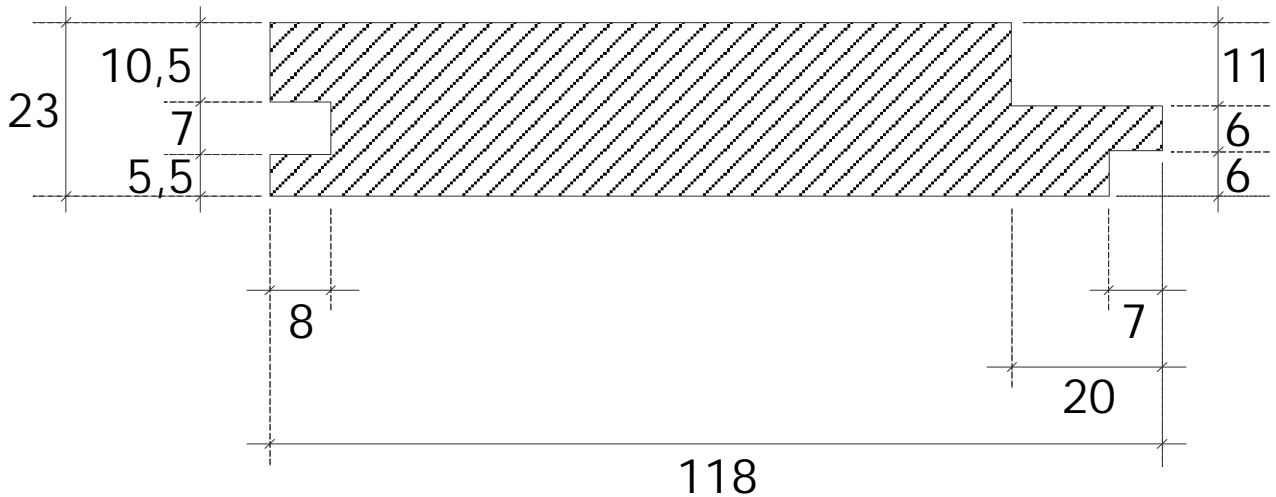

Paneltyper på husen i Nälstahögden

Notera att samtliga mått är uppmätta från panelbitar som har suttit/sitter på fasaden redan. Detta innebär att måtten är väldigt ungefärliga.

Vertikal panel

Horisontell panel

Skala 1:1
Samtliga mått i mm
Uppdaterad 071011