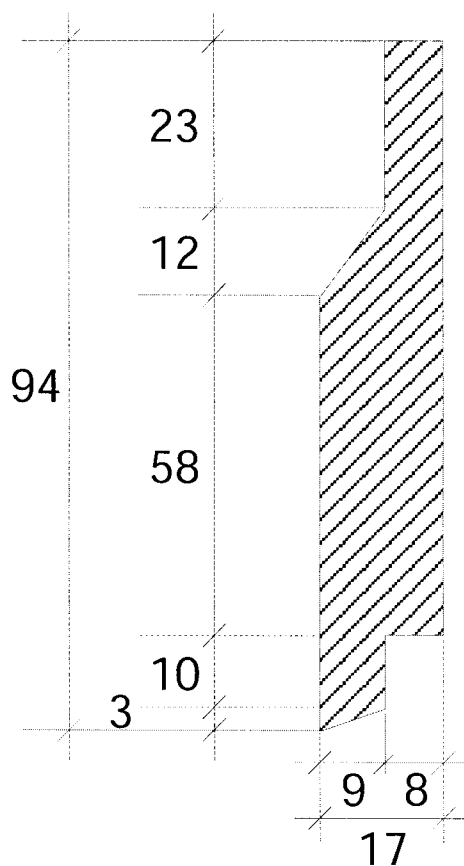

# Paneltyper på husen i Nälstahögden

Notera att samtliga mått är uppmätta från panelbitar som har suttit/sitter på fasaden redan. Detta innebär att måtten är väldigt ungefärliga.

## Vertikal panel

## Horisontell panel

Skala 1:1  
Samtliga mått i mm  
Uppdaterad 071011