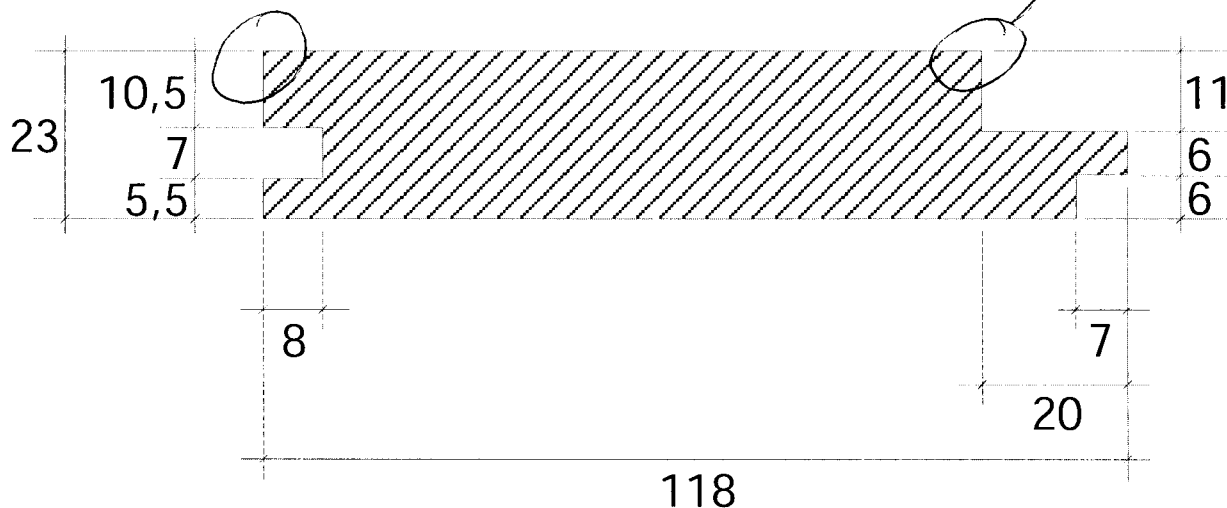

# Paneltyper på husen i Nälstahögden

Notera att samtliga mått är uppmätta från panelbitar som har suttit/sitter på fasaden redan. Detta innebär att måtten är väldigt ungefärliga.

## Vertikal panel

## Horisontell panel

Skala 1:1  
Samtliga mått i mm  
Uppdaterad 071011